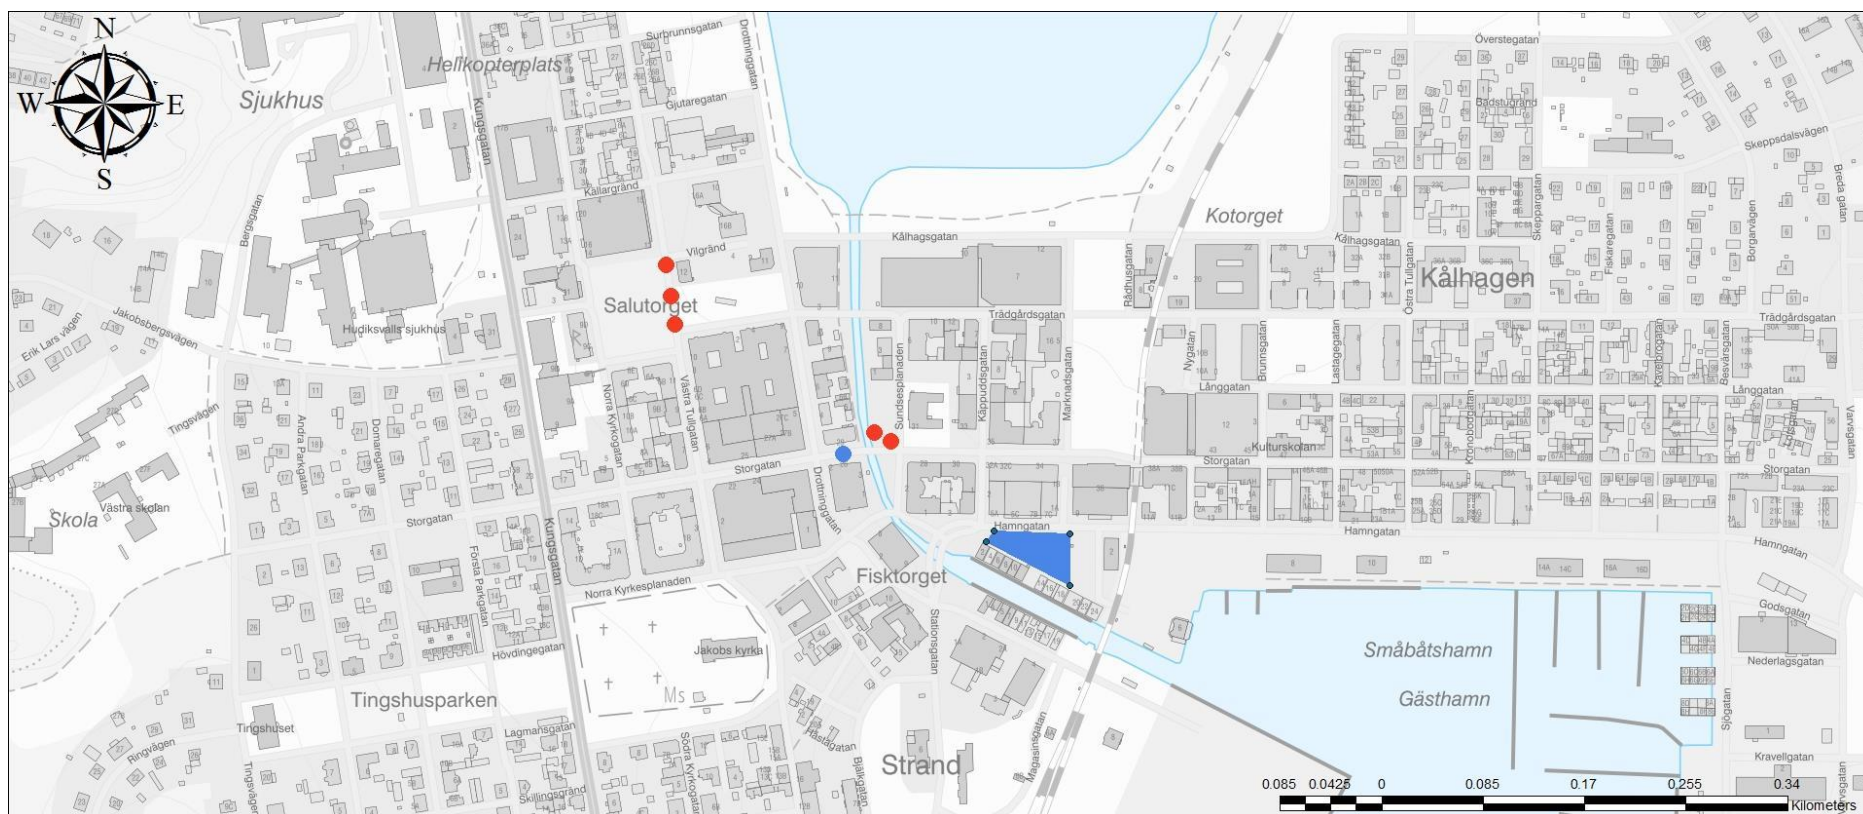

Bilaga 1 - uppställningsplatser

● Röd markering – Behöver ej flyttas dagligen

● Blå markering – Tillfällig uppställning